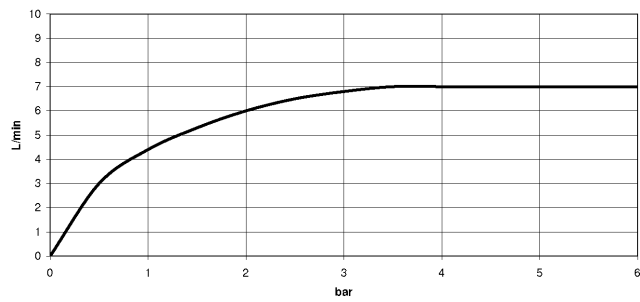

EDITION PRO Waschtisch-Wand-Einhandbatterie ohne Ablaufgarnitur - Chrom

36 812 626

mm [inches]

Durchflussdiagramm

Zertifikate

WRAS_2107048. LGA_9280.

EDITION PRO Waschtisch-Wand-Einhandbatterie ohne Ablaufgarnitur - Chrom