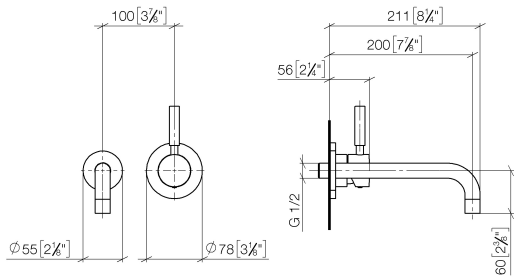

EDITION PRO Waschtisch-Wand-Einhandbatterie ohne Ablaufgarnitur - Chrom

36 812 626

- Ausladung 200 mm
- starrer Auslauf
- runder luftangereicherter Strahl
- Bohrungsdurchmesser Auslauf 37 mm
- Bohrungsdurchmesser Einhandbatterie 57 mm
- Rosette für Auslauf Ø 55 mm
- Rosette für Mischer Ø 78 mm
- Durchfluss max. 7 l/min
- bleifrei

	Chrom	36 812 626-00
	Schwarz matt	36 812 626-33
	Chrom gebürstet	36 812 626-93

Benötigtes Zubehör

- EDITION PRO UP-Wand-Einhandbatterie Mischer rechts -** 35 870 970 90
- Max. Einbautiefe 95 mm
 - Min. Einbautiefe 80 mm

EDITION PRO Waschtisch-Wand-Einhandbatterie ohne Ablaufgarnitur - Chrom

36 812 626

mm [inches]

Durchflussdiagramm

Zertifikate

WRAS_2107048. LGA_9280.

EDITION PRO Waschtisch-Wand-Einhandbatterie ohne Ablaufgarnitur - Chrom

36 812 626

Ersatzteilstückliste

Nr.	Artikelnummer	Benennung	Verbaumenge	Lieferzeit
1	90 14 10 026 00 90	Dichtung	1	2
2	09 27 22 503-00	Rosette	1	10
3	04 28 22 116 10-00	Auslauf	1	10
4	90 23 01 019 00-00	Luftsprudler	1	10
5	90 20 62 040 00-00	Griff	1	10
6	09 11 02 522-00	Haube	1	10
7	90 27 62 011 00-00	Rosette	1	10
8	90 15 05 064 01 90	Kartusche	1	2