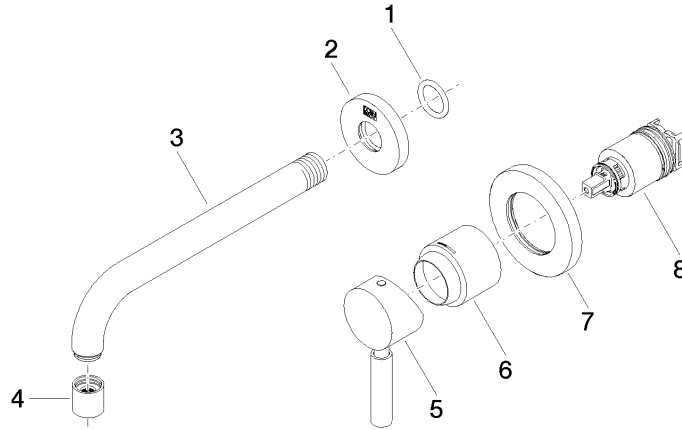

	Chrom	36 812 626-00
	Schwarz matt	36 812 626-33
	Chrom gebürstet	36 812 626-93

Benötigtes Zubehör

- EDITION PRO UP-Wand-Einhandbatterie Mischer rechts -** 35 870 970 90
- Max. Einbautiefe 95 mm
 - Min. Einbautiefe 80 mm

EDITION PRO Waschtisch-Wand-Einhandbatterie ohne Ablaufgarnitur - Chrom

36 812 626

mm [inches]

Durchflussdiagramm

Zertifikate

WRAS_2107048. LGA_9280.

EDITION PRO Waschtisch-Wand-Einhandbatterie ohne Ablaufgarnitur - Chrom

36 812 626

Ersatzteilstückliste

Nr.	Artikelnummer	Benennung	Verbaumenge	Lieferzeit
1	90 14 10 026 00 90	Dichtung	1	2
2	09 27 22 503-00	Rosette	1	10
3	04 28 22 116 10-00	Auslauf	1	10
4	90 23 01 019 00-00	Luftsprudler	1	10
5	90 20 62 040 00-00	Griff	1	10
6	09 11 02 522-00	Haube	1	10
7	90 27 62 011 00-00	Rosette	1	10
8	90 15 05 064 01 90	Kartusche	1	2